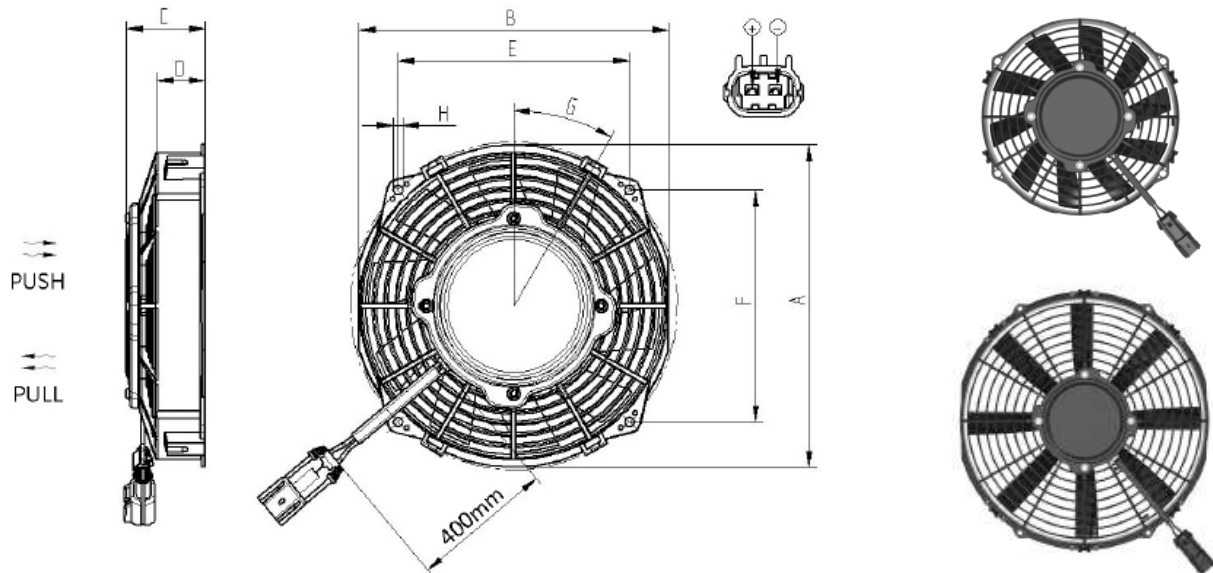

Phone: 0418 641 566

www.catford.com.au sales@catford.com.au

MBD Series 12v Fan (IP68)

Part #	List Price \$	Airflow	Power (watts)	Current (amps)	Dimensions mm					
					A	B	C	D	E	F
MBD1-190-A12H-AAA	255.00	Push	85	6.6	210	202	52	32	151	151
MBD1-190-A12H-BAA	255.00	Pull	102	7.9	210	202	52	32	151	151
MBD1-225-A12H-AAA	255.00	Push	83	6.4	247	238	52	28	139	206
MBD1-225-A12H-BAA	255.00	Pull	96	7.4	247	238	52	28	139	206
MBD1-255-A12H-AAA	265.00	Push	108	8.3	284.5	269	52	28	142	247
MBD1-255-A12H-BAA	265.00	Pull	111	8.5	284.5	269	52	28	142	247
MBD2-280-B12H-AAA	321.00	Push	121	9.3	310	294	64.5	28	155	269
MBD2-280-B12H-BAA	321.00	Pull	142	10.9	310	294	64.5	28	155	269
MBD2-305-B12H-AAA	331.00	Push	163	12.6	336	321	64.5	28	168	291.5
MBD2-305-B12H-BAA	331.00	Pull	150	11.5	336	321	64.5	28	168	291.5
MBD3-350-C12H-AAA	369.00	Push	242	18.6	383	367	74	28	191	331
MBD3-350-C12H-BAA	369.00	Pull	239	18.3	383	367	74	28	191	331
MBD3-385-C12H-AAA	378.00	Push	223	17.2	414	400	74	28	206.5	385.5
MBD3-385-C12H-BAA	378.00	Pull	245	18.8	414	400	74	28	206.5	385.5